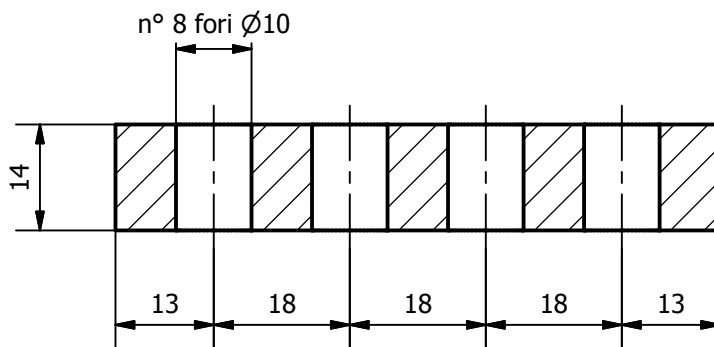

## B-B ( 1 : 1 )

## A-A ( 1 : 1 )

Progettato da: Somis	Materiale: Tavoletta di abete	Formato: A4	Data: 12/01/2013
<a href="http://www.somis.name">www.somis.name</a>		Progetto: Desktop Organizer	Numero disegno: 06
		Titolo: Piano penne	Revisione: 0