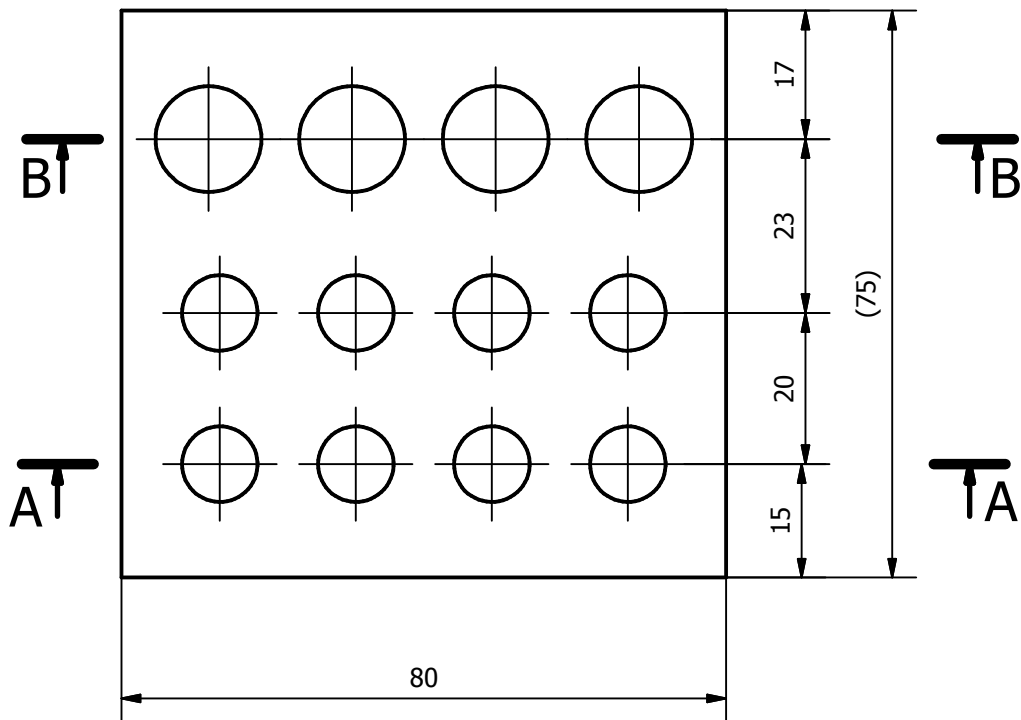

## B-B ( 1 : 1 )

## A-A ( 1 : 1 )

Progettato da: Somis	Materiale: Tavoletta di abete	Formato: A4	Data: 12/01/2013
<a href="http://www.somis.name">www.somis.name</a>		Progetto: Desktop Organizer	Numero disegno: 06
		Titolo: Piano penne	Revisione: 0