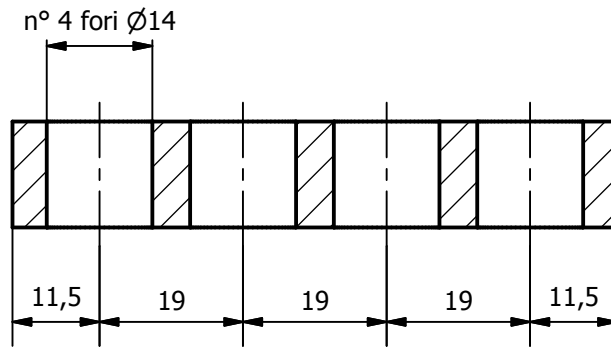

## B-B ( 1 : 1 )

## A-A ( 1 : 1 )

Progettato da: Somis	Materiale: Tavoletta di abete	Formato: A4	Data: 12/01/2013
<a href="http://www.somis.name">www.somis.name</a>		Progetto: Desktop Organizer	Numero disegno: 06
		Titolo: Piano penne	Revisione: 0