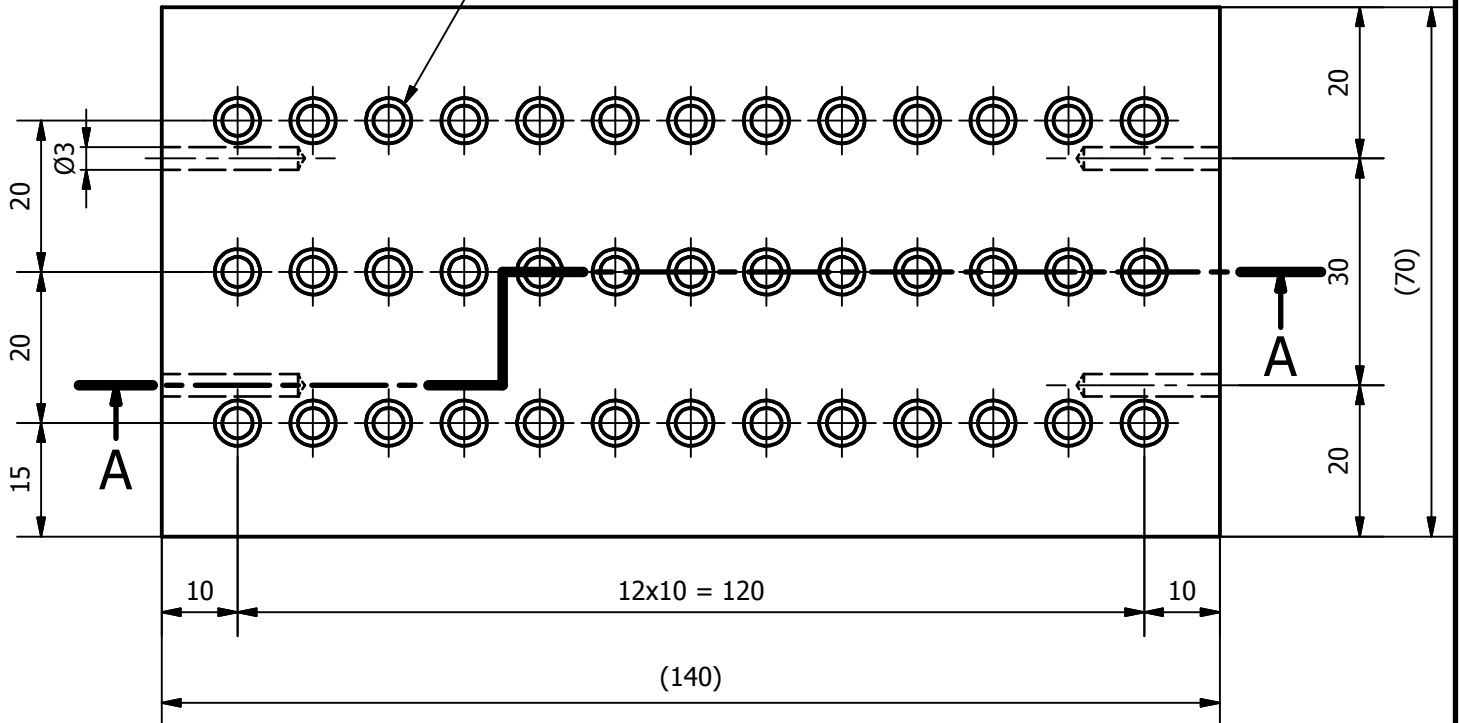

X ( 2 : 1 )

A-A ( 1 : 1 )

N° 39 fori come dettaglio X

Progettato da: Somis	Materiale: Legno di abete	Approvato da:	Data: 09/04/2011
<a href="http://www.SOMIS.name">www.SOMIS.name</a>		Progetto: Porta pennelli	Numero disegno: 000000004
		Titolo: Supporto inferiore	Revisione: Foglio: 0 1 di 1