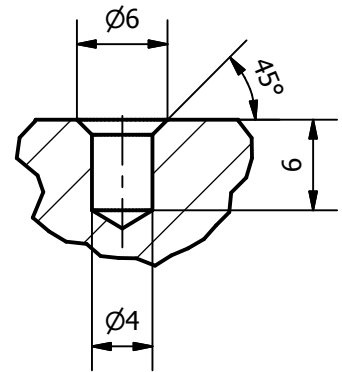

X ( 2 : 1 )

A-A ( 1 : 1 )

N° 39 fori come dettaglio X

Progettato da: Somis	Materiale: Legno di abete	Approvato da:	Data: 09/04/2011
<a href="http://www.SOMIS.name">www.SOMIS.name</a>		Progetto: Porta pennelli	Numero disegno: 000000004
		Titolo: Supporto inferiore	Revisione: Foglio: 0 1 di 1