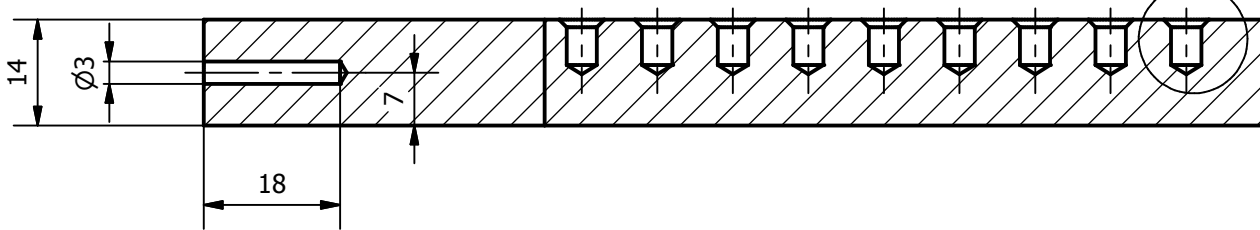

X ( 2 : 1 )

A-A ( 1 : 1 )

N° 39 fori come dettaglio X

Progettato da: Somis	Materiale: Legno di abete	Approvato da:	Data: 09/04/2011
<a href="http://www.SOMIS.name">www.SOMIS.name</a>		Progetto: Porta pennelli	Numero disegno: 000000004
		Titolo: Supporto inferiore	Revisione: Foglio: 0 1 di 1