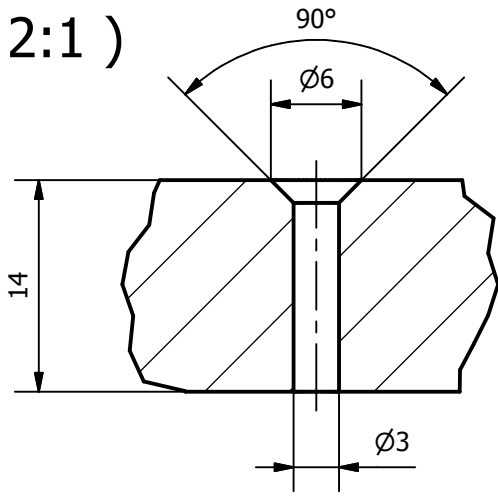

A-A ( 1 : 2.5 )

X ( 2:1 )

Y ( 2:1 )

Progettato da: Somis	Materiale: Legno (abete)	Formato: A4	Data: 04/02/2017
<a href="http://www.somis.name">www.somis.name</a>		Progetto: Scacchiera	Numero disegno: 007
		Titolo: Supporto scacchiera	Revisione: 0