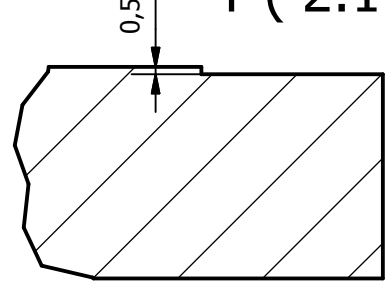

A-A ( 1 : 2.5 )

X ( 2:1 )

Y ( 2:1 )

Progettato da: Somis	Materiale: Legno (abete)	Formato: A4	Data: 04/02/2017
<a href="http://www.somis.name">www.somis.name</a>		Progetto: Scacchiera	Numero disegno: 007
		Titolo: Supporto scacchiera	Revisione: 0