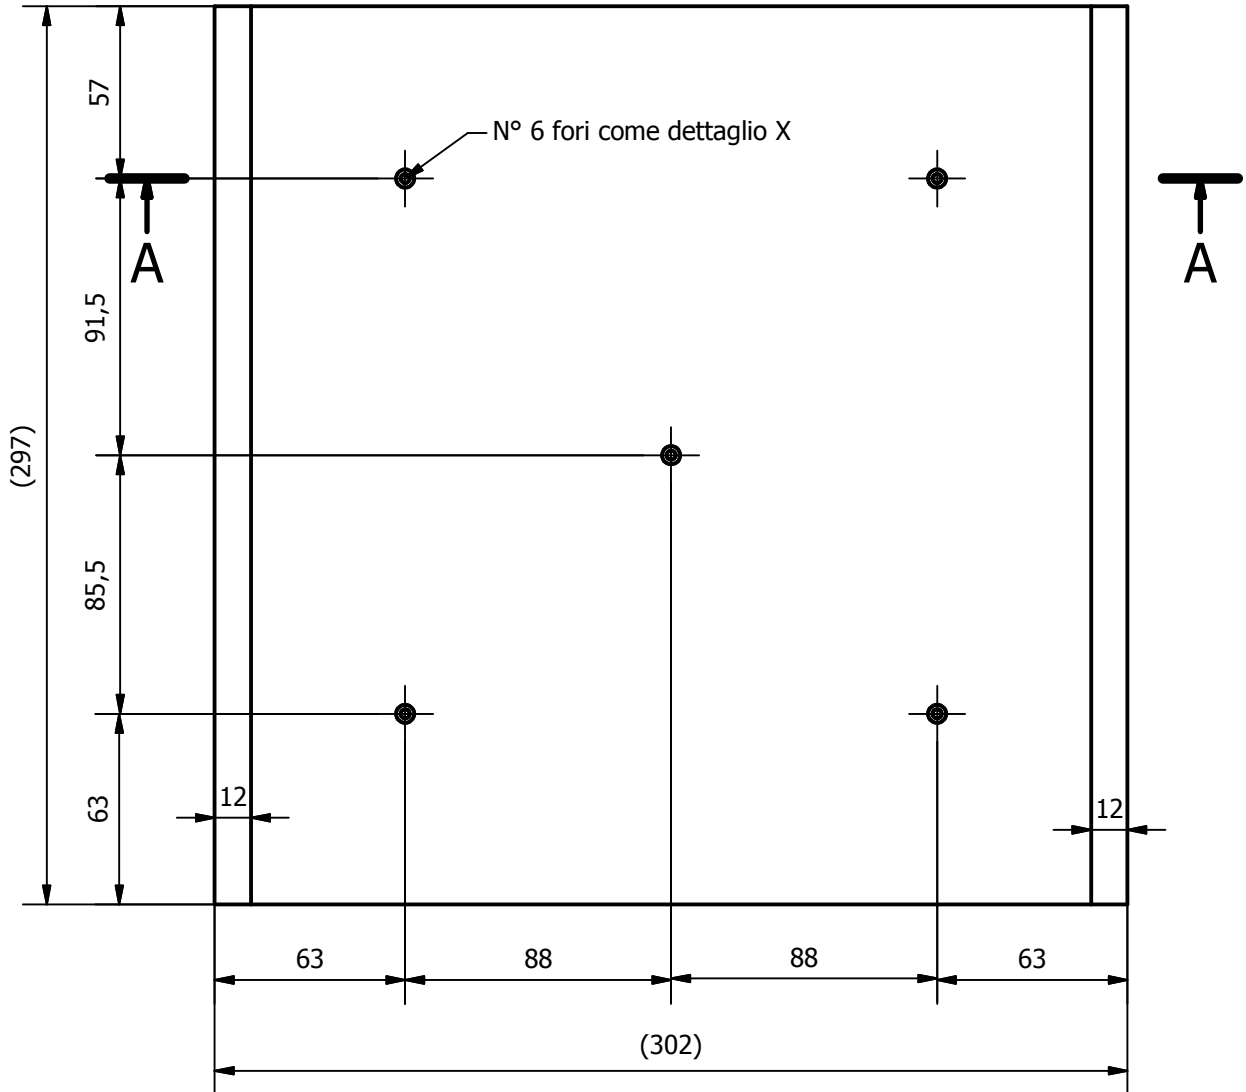

A-A ( 1 : 2.5 )

X ( 2:1 )

Y ( 2:1 )

Progettato da: Somis	Materiale: Legno (abete)	Formato: A4	Data: 04/02/2017
<a href="http://www.somis.name">www.somis.name</a>		Progetto: Scacchiera	Numero disegno: 007
		Titolo: Supporto scacchiera	Revisione: 0