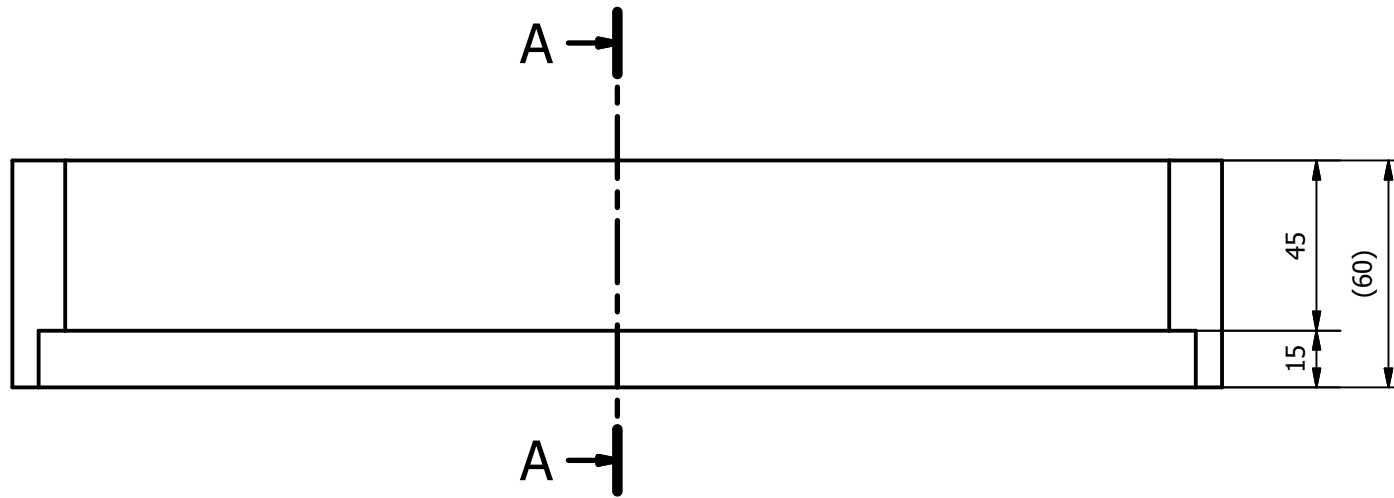

A-A (1 : 2)

Progettato da: Somis	Materiale: Legno (abete)	Formato: A4	Data: 04/02/2017
www.somis.name		Progetto: Scacchiera	Numero disegno: 010
		Titolo: Base (Lato basso)	Revisione: 0 Foglio: 1 di 1