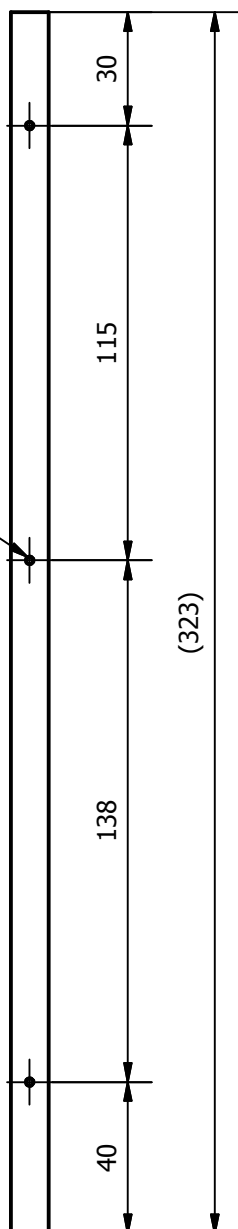

n° 3 fori Ø2 passanti

| | | |
|---|-----------------------------------|------------------------------|
| Progetto: Armadietto per modellismo Titolo: Supporto ripiani | | Revisione: |
| Materiale: Legno Numero parte: 000000009 | Data: 28/04/2011 Autore: Somis | Formato: A4 Foglio: 1 / 1 |