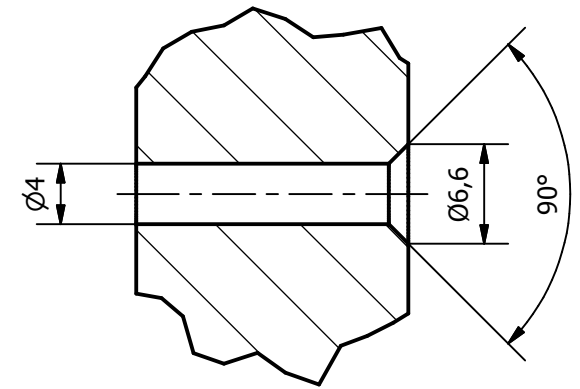

A-A ( 1:5 )

B ( 2 : 1 )

C ( 2:1 )

|                                     |                  |               |
|-------------------------------------|------------------|---------------|
| Progetto: Armadietto per modellismo |                  | Revisione:    |
| Titolo: Montante verticale D        |                  |               |
| Materiale: Legno truciolare         | Data: 28/04/2011 | Formato: A4   |
| Numero parte: 000000011             | Autore: Somis    | Foglio: 1 / 1 |