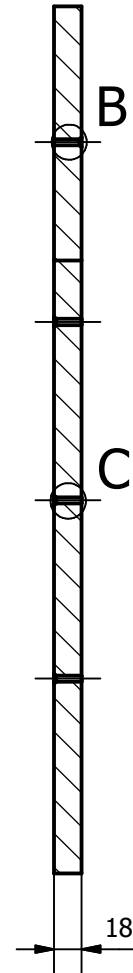

A-A ( 1:5 )

B ( 2 : 1 )

C ( 2:1 )

|                                     |                  |               |
|-------------------------------------|------------------|---------------|
| Progetto: Armadietto per modellismo |                  | Revisione:    |
| Titolo: Montante verticale D        |                  |               |
| Materiale: Legno truciolare         | Data: 28/04/2011 | Formato: A4   |
| Numero parte: 000000011             | Autore: Somis    | Foglio: 1 / 1 |