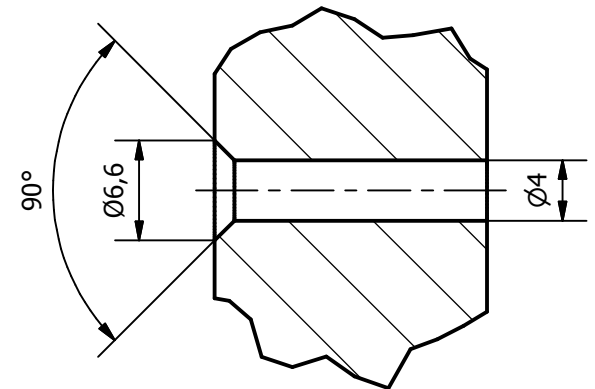

A-A ( 1:5 )

B ( 2 : 1 )

C ( 2:1 )

|                                     |                  |               |
|-------------------------------------|------------------|---------------|
| Progetto: Armadietto per modellismo |                  | Revisione:    |
| Titolo: Montante verticale D        |                  |               |
| Materiale: Legno truciolare         | Data: 28/04/2011 | Formato: A4   |
| Numero parte: 000000011             | Autore: Somis    | Foglio: 1 / 1 |